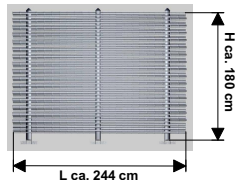

### Element 244

Höhe ca. 180 cm - Länge ca. 244 cm  
Bambusstäbe  $\varnothing$  ca. 18 - 20 mm

Gewicht ca. 70 kg

**329,00 €** inkl. 19% MwSt.  
276,47 € Netto