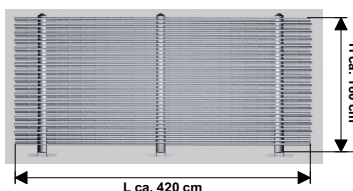

Element 420

Höhe ca. 180 cm - Länge ca. 420 cm
Bambusstäbe $\varnothing$ ca. 28 - 30 mm

Gewicht ca. 105 kg

499,00 € inkl. 19% MwSt.
419,33 € Netto

Alle Bambus-Sichtschutzelemente sind im Komplettsatz zur Selbstmontage mit sämtlichem Zubehör und ausführlicher Aufbauanleitung verpackt.