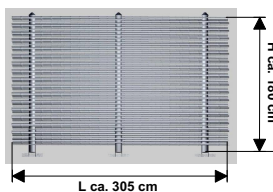

### Element 244

Höhe ca. 180 cm - Länge ca. 244 cm  
Bambusstäbe  $\varnothing$  ca. 18 - 20 mm

Gewicht ca. 70 kg

**329,00 €** inkl. 19% MwSt.  
276,47 € Netto

### Element 305

Höhe ca. 180 cm - Länge ca. 305 cm  
Bambusstäbe  $\varnothing$  ca. 20 - 22 mm

Gewicht ca. 83 kg

**399,00 €** inkl. 19% MwSt.  
335,29 € Netto