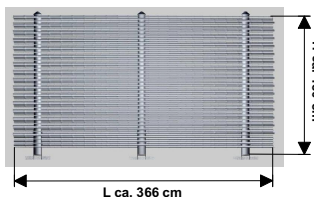

### Element 244

Höhe ca. 180 cm - Länge ca. 244 cm  
Bambusstäbe  $\varnothing$  ca. 18 - 20 mm

Gewicht ca. 70 kg

**329,00 €** inkl. 19% MwSt.  
276,47 € Netto

### Element 305

Höhe ca. 180 cm - Länge ca. 305 cm  
Bambusstäbe  $\varnothing$  ca. 20 - 22 mm

Gewicht ca. 83 kg

**399,00 €** inkl. 19% MwSt.  
335,29 € Netto